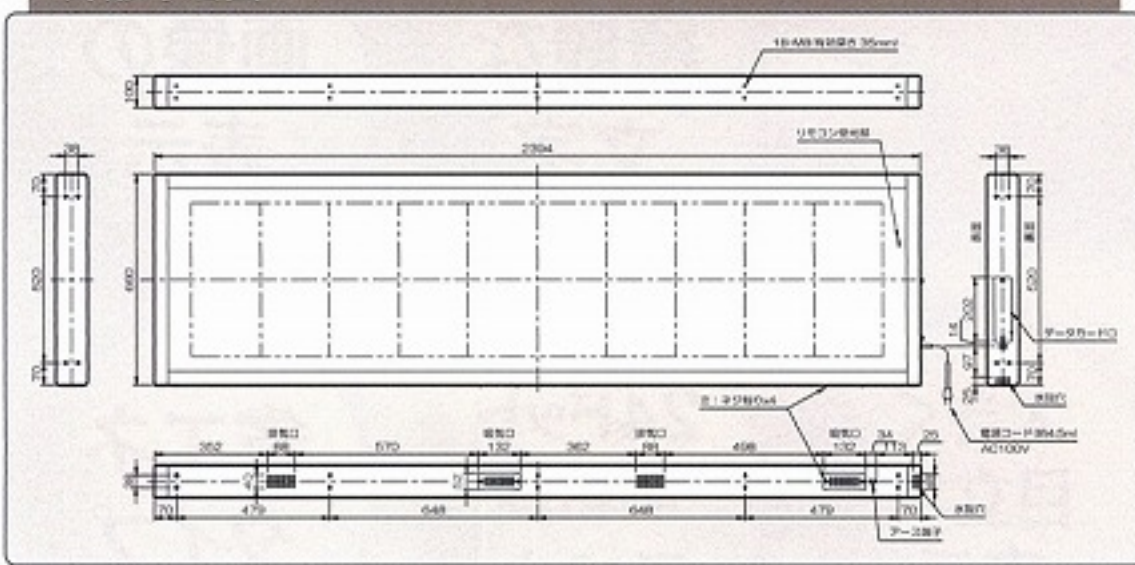

大きな画面で、 表現力豊かな 美しい表示を!

12ドット   24ドット   24ドット階調付

綺麗   綺麗   綺麗

24ドットフォントで
大きくきれいな文字
階調付でなめらかな
表現が可能に

- ○自動調光機能
  周囲の明るさに合わせて、LEDを最適の光量に自動で調整し、これにより消費電力も低減します。昼でも夜でも安心。
- ○グラフィック文字対応
  グラフィック文字を作成することにより業態に合った表現が可能となります。また、多様な業種に対応するグラフィックデータもご用意しております。特注グラフィック・各種ロゴも作成しております。

仕様

商品名	ピコハーモニー ホワイト	
表示文字数	10文字2段(12ドット時) / 5文字1段(24ドット時)	
型式	PHW2210TW(両面)	PHW2210TS(片面)
電源	AC100V 50/60Hz	
消費電力	平均 375W(最大 750W)	平均 187W(最大 375W)
表示素子	5φ 超高輝度LED	
表示色	白(ドットライン/赤・青・緑、白)	
構造	防滴構造(屋外仕様)	
外形寸法	2,394(W) × 660(H) × 100(D)mm(両/片)	
重量	48.2kg	38.4kg
オプション	専用ブラケット(縦型)、CFメモリーカード遠隔操作ユニット、PC入力ソフト	

外形寸法図

通信機能

1. ### 使用上のご注意とお願い
2. ●外光の影響を受けると表示が見えにくくなる場合がありますので、ご注意ください。
   - ●湿気の多い場所での使用は避けてください。
   - ●設置に関しては、本体に添付の設置注意事項をお守りください。
3. ※製品改良等に伴い仕様は予告なく変更することがあります。
   写真は印刷物ですから実際の色とは若干異なる場合があります。

警告

安全に関するご注意

- ●ご使用の際は、取扱説明書をよくお読みの上、正しくお使いください。
- ●分解・改造は故障のもと。分解したり不用意に内部にさわると、感電や故障の原因となります。

お問い合わせは...