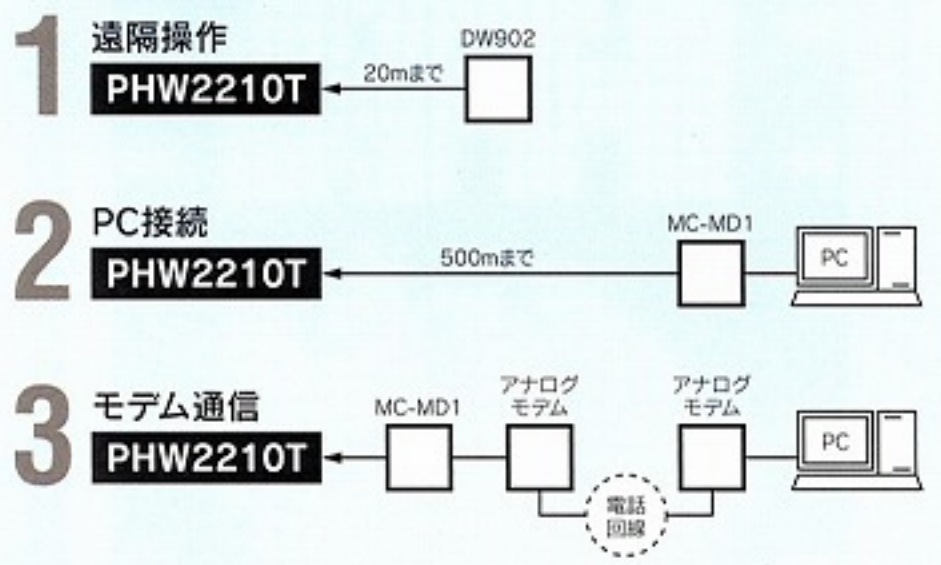

通信機能

1. ### 使用上のご注意とお願い
2. ●外光の影響を受けると表示が見えにくくなる場合がありますので、ご注意ください。
   - ●湿気の多い場所での使用は避けてください。
   - ●設置に関しては、本体に添付の設置注意事項をお守りください。
3. ※製品改良等に伴い仕様は予告なく変更することがあります。
   写真は印刷物ですから実際の色とは若干異なる場合があります。

警告

安全に関するご注意

- ●ご使用の際は、取扱説明書をよくお読みの上、正しくお使いください。
- ●分解・改造は故障のもと。分解したり不用意に内部にさわると、感電や故障の原因となります。

お問い合わせは...